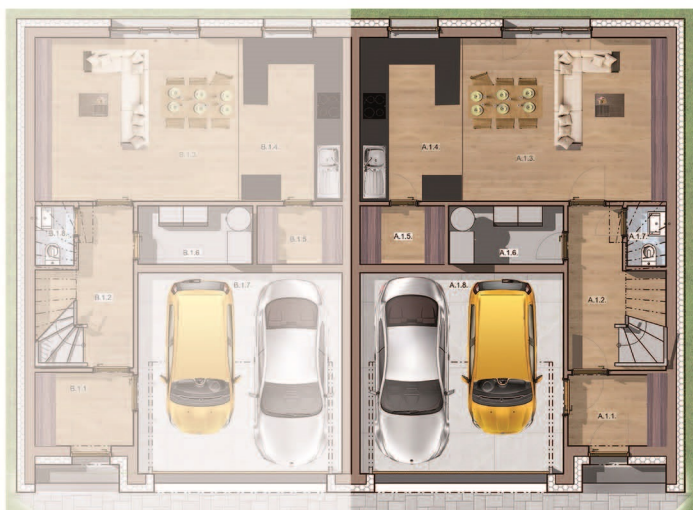

DŮM Č. 8

RODINNÉ DOMY KŘELOV

Rodinný dům

154m²

5+kk + dvojgaráž

Pozemek 403 m²

Půdorys 1.NP

Legenda 1.NP

A.1.2	Chodba	8,10 m ²
A.1.8	Dvojgaráž	24,75 m ²
A.1.4	Kuchyň	10,19 m ²
A.1.3	Obývací pokoj	20,20 m ²
A.1.6	Technologie	4,07 m ²
A.1.7	WC	1,40 m ²
A.1.1	Zádvěří	4,23 m ²
A.1.5	Špajz	2,98 m ²

Půdorys 2.NP

Legenda 2.NP

A.2.7	Chodba	10,63 m ²
A.2.4	Koupelna	8,69 m ²
A.2.3	Ložnice	15,58 m ²
A.2.2	Pokoj 1	13,63 m ²
A.2.5	Pokoj 2	14,80 m ²
A.2.6	Pokoj 3	9,98 m ²
A.2.1	Šatna	3,86 m ²

PRODEJ DOMU ZPROSTŘEDKUJE
PETR PILÁT, FND REALITY
KONTAKT: +420 602 850 800
petr.pilat@firmanaduveru.cz