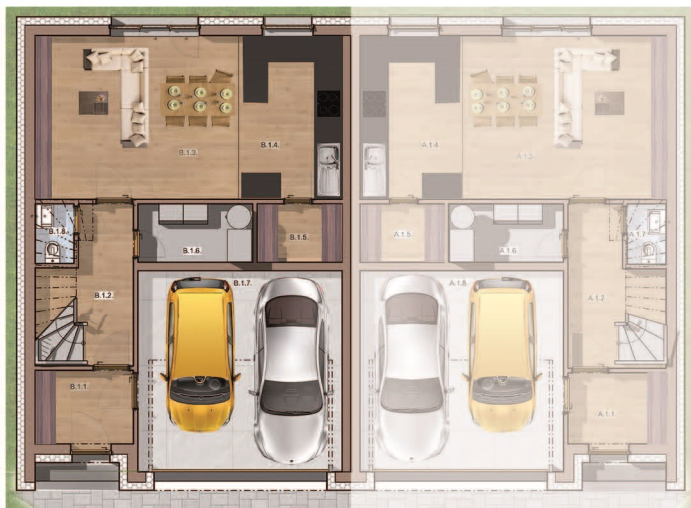

DŮM Č. 1

RODINNÉ DOMY KŘELOV

Rodinný dům

154m²

5+kk + dvojgaráž

Pozemek 404 m²

Půdorys 1.NP

Legenda 1.NP

B.1.2	Chodba	7,96 m ²
B.1.7	Dvojgaráž	24,75 m ²
B.1.4	Kuchyň	10,19 m ²
B.1.3	Obývací pokoj	20,20 m ²
B.1.6	Technologie	4,07 m ²
B.1.4	WC	1,40 m ²
B.1.1	Zádveří	4,37 m ²
B.1.5	Špajz	2,98 m ²

Půdorys 2.NP

Legenda 2.NP

B.2.1	Chodba	9,23 m ²
B.2.4	Koupelna	10,51 m ²
B.2.3	Ložnice	17,09 m ²
B.2.2	Pokoj 1	12,20 m ²
B.2.5	Pokoj 2	9,01 m ²
B.2.6	Pokoj 3	15,26 m ²
B.2.7	Šatna	3,86 m ²

PRODEJ DOMU ZPROSTŘEDKUJE
PETR PILÁT, FND REALITY
KONTAKT: +420 602 850 800
petr.pilat@firmanaduveru.cz