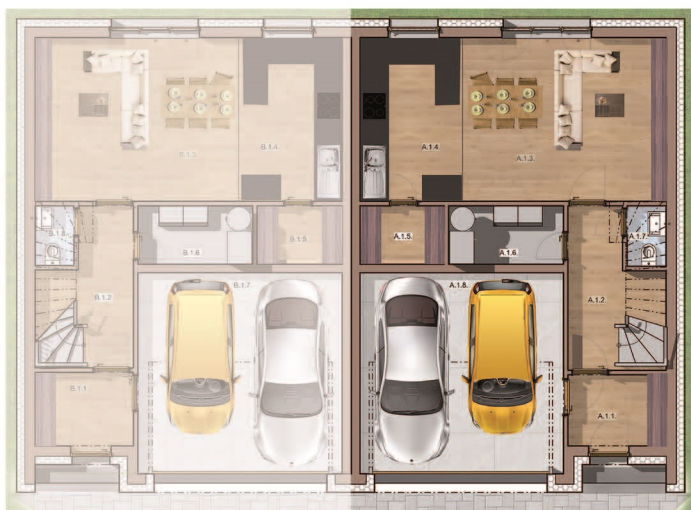

DŮM Č. 2

RODINNÉ DOMY KŘELOV

Rodinný dům

154m²

5+kk + dvojgaráž

Pozemek 403 m²

Půdorys 1.NP

Legenda 1.NP

A.1.2	Chodba	8,10 m ²
A.1.8	Dvojgaráž	24,75 m ²
A.1.4	Kuchyň	10,19 m ²
A.1.3	Obývací pokoj	20,20 m ²
A.1.6	Technologie	4,07 m ²
A.1.7	WC	1,40 m ²
A.1.1	Zádveří	4,23 m ²
A.1.5	Špajz	2,98 m ²

Půdorys 2.NP

Legenda 2.NP

A.2.7	Chodba	10,63 m ²
A.2.4	Koupelna	8,69 m ²
A.2.3	Ložnice	15,58 m ²
A.2.2	Pokoj 1	13,63 m ²
A.2.5	Pokoj 2	14,80 m ²
A.2.6	Pokoj 3	9,98 m ²
A.2.1	Šatna	3,86 m ²

PRODEJ DOMU ZPROSTŘEDKUJE
PETR PILÁT, FND REALITY
KONTAKT: +420 602 850 800
petr.pilat@firmanaduveru.cz